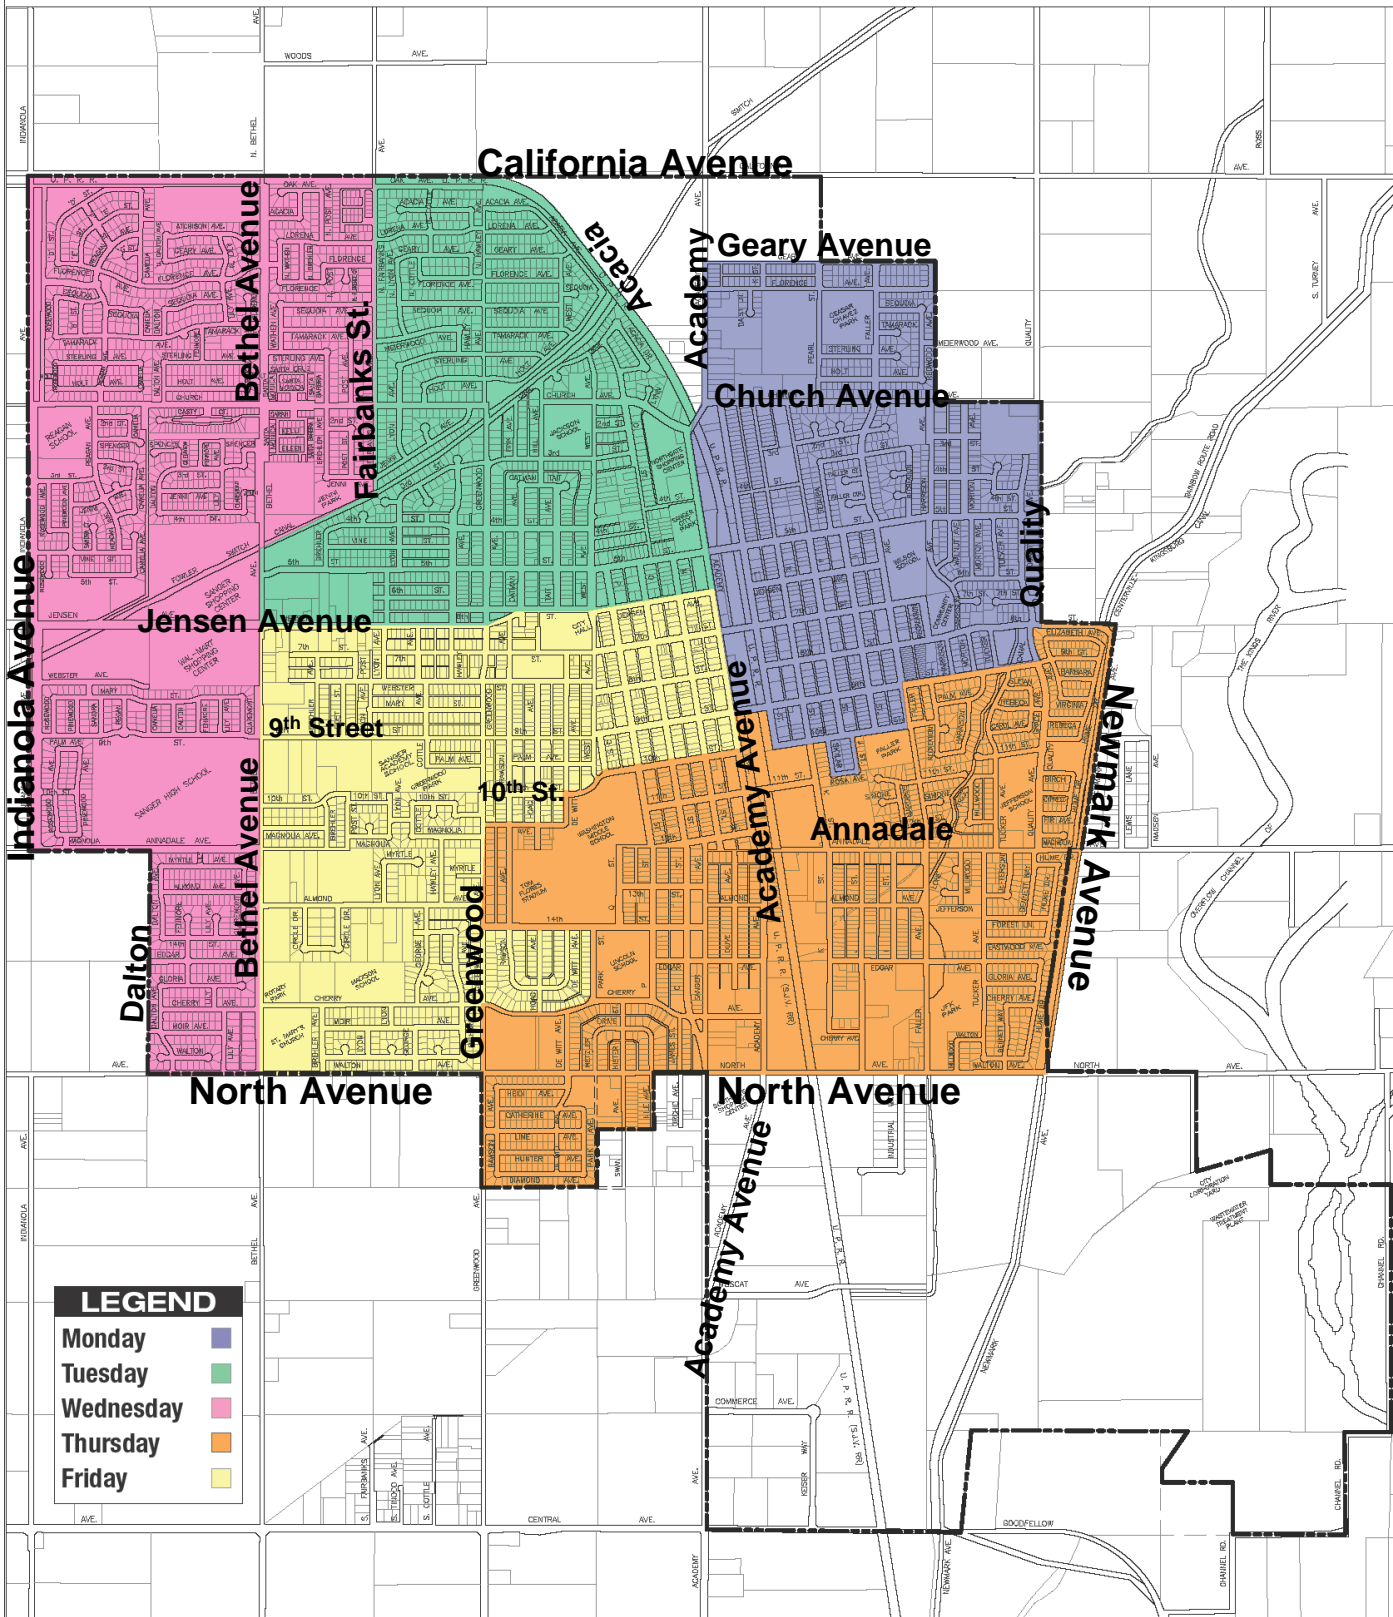

# CITY OF SANGER

LEGEND	
Monday	<span style="display:inline-block; width:10px; height:10px; background-color:purple;"></span>
Tuesday	<span style="display:inline-block; width:10px; height:10px; background-color:green;"></span>
Wednesday	<span style="display:inline-block; width:10px; height:10px; background-color:pink;"></span>
Thursday	<span style="display:inline-block; width:10px; height:10px; background-color:orange;"></span>
Friday	<span style="display:inline-block; width:10px; height:10px; background-color:yellow;"></span>

--- CITY LIMIT